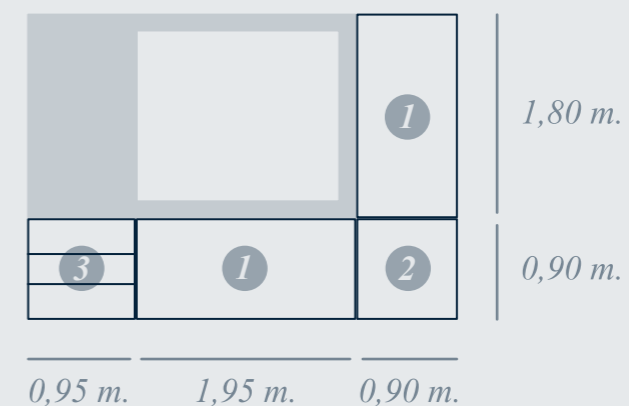

1.

2.

3.

1 Módulo de banco con colchoneta

2 Módulo de mesa

3 Módulo de escaleras

*Todos los módulos están disponibles en dos alturas diferentes, 0,34 m. y 0,51 m., para poder configurar las alturas al gusto y poder disponerlos en escalera.

Desbordantes

Posibilidad de desborde lateral o superior.

Skimmers

Skimmer totalmente integrado.

Tamaños Estándar

Medidas interiores (m.).

Tamaño Personalizable

A x B x C

*Piscinas disponibles en tamaños y formas a medida y petición del cliente.

Colores

Blanco.

Arena.

Azul.

Gris.

Negro.

*Nivel de lámina de agua 1,40 m. en desbordantes y 1,30 m. en skimmers (1,00 m. y 0,90 m. respectivamente en la de 1 m. de profundidad).