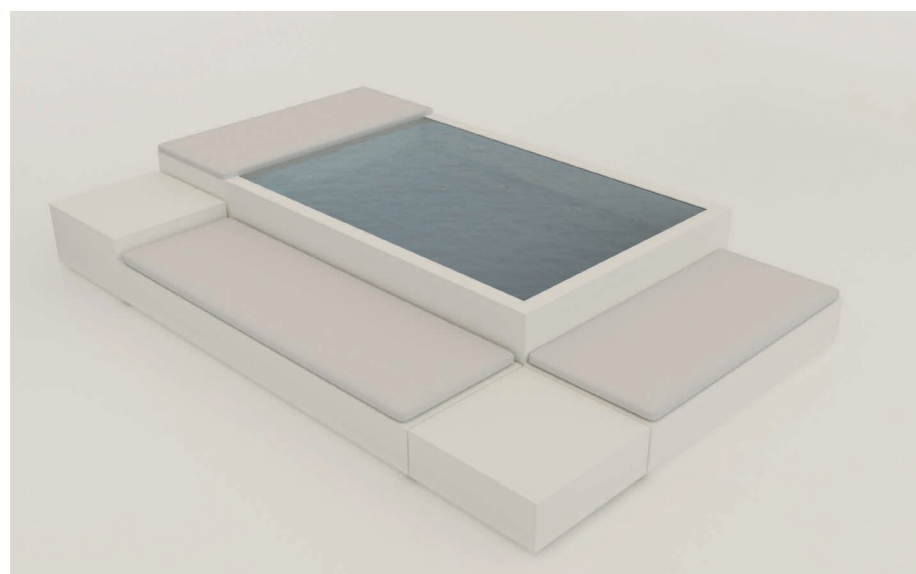

POOLINS
PISCINAS DE POLIPROPILENO

PISCINAS DE SUPERFICIE

La elegancia en tu jardín.

*Piscinas de superficie **desbordantes**, con un **elegante** diseño en blanco y un aire **minimalista**. Sin necesidad de **excavación** ni procesos complejos de instalación, estas piscinas son el artículo perfecto para tu jardín o terraza. Sus **líneas rectas** y diseño **vanguardista** junto con los **módulos externos** complementarios las convierten en una pieza exquisita de **mobiliario de jardín**. Estas modernas piscinas capturan la esencia del agua para traerla a tu zona de confort y dar forma a un mueble distinguido y atemporal.*

Tamaños

Medidas exteriores (m.).

1.

2.

3.

Módulos Externos

Unidades complementarias.

El complemento extra perfecto para tu piscina de superficie son sus **módulos externos**. Estos módulos permitirán convertir tu piscina en tu espacio de relax, donde podrás sentarte o recostarte en el **módulo de banco con colchoneta** o tumbona, acomodar tus bebidas y aperitivos en el **módulo de mesa**, o facilitar el acceso a la piscina mediante un **módulo de escalera**. Podrás además **configurar tu composición libremente**, ya que son independientes y movibles.

1.

2.

3.

1 Módulo de banco con colchoneta

2 Módulo de mesa

3 Módulo de escaleras

*Todos los módulos están disponibles en dos alturas diferentes, 0,34 m. y 0,51 m., para poder configurar las alturas al gusto y poder disponerlos en escalera.

POOLINS
PISCINAS DE POLIPROPILENO

PISCINAS ENTERRADAS

Un oasis en casa.

*Una de las principales características de nuestras piscinas enterradas, aparte de su distinguido diseño vanguardista, es la **rapidez de instalación**. Nuestro sistema constructivo industrializado permite dotar completamente la piscina al gusto del cliente en nuestras instalaciones, simplificando mucho el proceso de obra y colocación, reduciéndolo así a una **breve y sencilla disposición in situ**.*