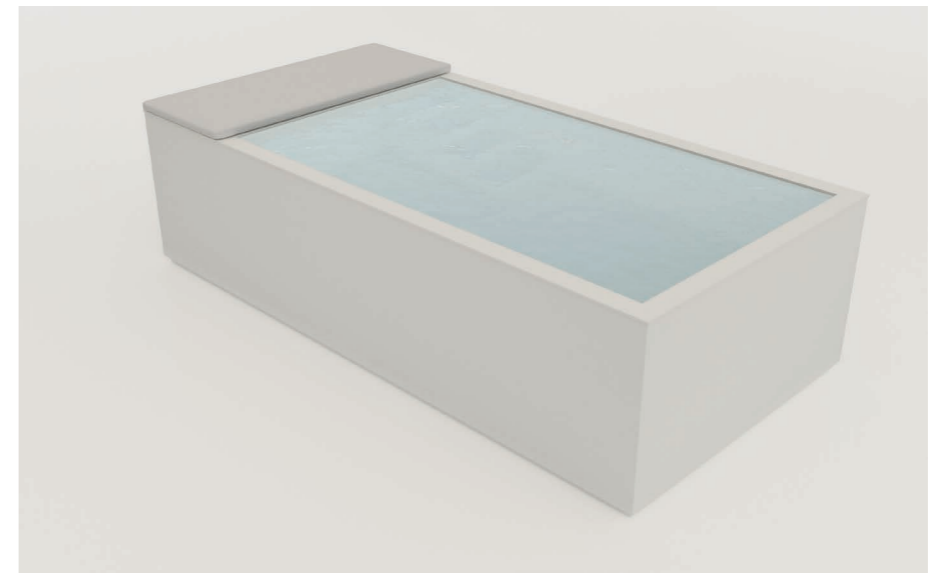

POOLINS
PISCINAS DE POLIPROPILENO

PISCINAS DE SUPERFICIE

La elegancia en tu jardín.

*Piscinas de superficie **desbordantes**, con un **elegante** diseño en blanco y un aire **minimalista**. Sin necesidad de **excavación** ni procesos complejos de instalación, estas piscinas son el artículo perfecto para tu jardín o terraza. Sus **líneas rectas** y diseño **vanguardista** junto con los **módulos externos** complementarios las convierten en una pieza exquisita de **mobiliario de jardín**. Estas modernas piscinas capturan la esencia del agua para traerla a tu zona de confort y dar forma a un mueble distinguido y atemporal.*

Tamaños

Medidas exteriores (m.).

1.

2.

3.

Módulos Externos

Unidades complementarias.

El complemento extra perfecto para tu piscina de superficie son sus **módulos externos**. Estos módulos permitirán convertir tu piscina en tu espacio de relax, donde podrás sentarte o recostarte en el **módulo de banco con colchoneta** o tumbona, acomodar tus bebidas y aperitivos en el **módulo de mesa**, o facilitar el acceso a la piscina mediante un **módulo de escalera**. Podrás además **configurar tu composición libremente**, ya que son independientes y movibles.

1.

2.

3.

1 Módulo de banco con colchoneta

2 Módulo de mesa

3 Módulo de escaleras

*Todos los módulos están disponibles en dos alturas diferentes, 0,34 m. y 0,51 m., para poder configurar las alturas al gusto y poder disponerlos en escalera.