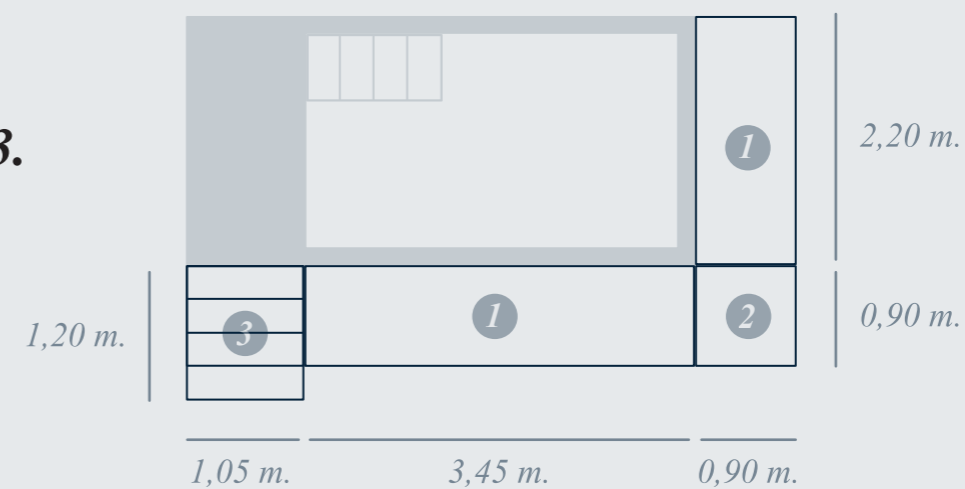

1.

2.

3.

1 Módulo de banco con colchoneta

2 Módulo de mesa

3 Módulo de escaleras

*Todos los módulos están disponibles en dos alturas diferentes, 0,34 m. y 0,51 m., para poder configurar las alturas al gusto y poder disponerlos en escalera.

Desbordantes

Posibilidad de desborde lateral o superior.

Skimmers

Skimmer totalmente integrado.

Tamaños Estándar

Medidas interiores (m.).

Tamaño Personalizable

A x B x C