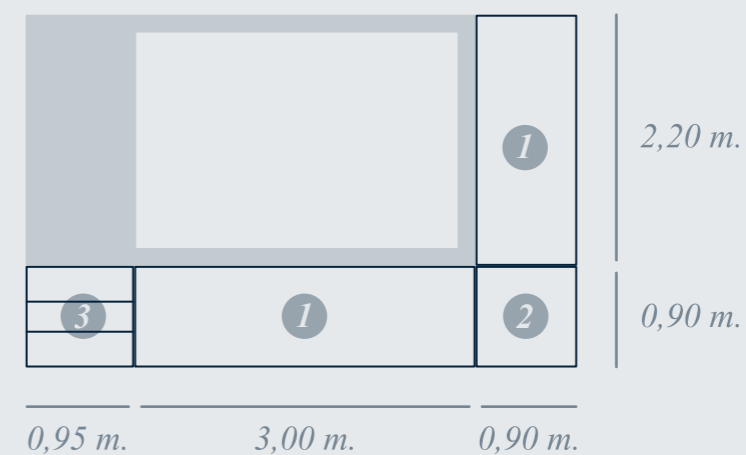

1.

2.

3.

1 Módulo de banco con colchoneta

2 Módulo de mesa

3 Módulo de escaleras

*Todos los módulos están disponibles en dos alturas diferentes, 0,34 m. y 0,51 m., para poder configurar las alturas al gusto y poder disponerlos en escalera.

Desbordantes

Posibilidad de desborde lateral o superior.

Skimmers

Skimmer totalmente integrado.

Tamaños Estándar

Medidas interiores (m.).

Tamaño Personalizable

A x B x C