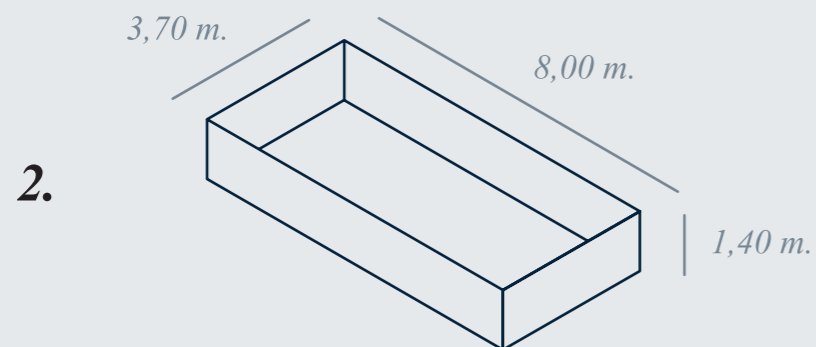

Desbordantes

Posibilidad de desborde lateral o superior.

Skimmers

Skimmer totalmente integrado.

Tamaños Estándar

Medidas interiores (m.).

Tamaño Personalizable

A x B x C

*Piscinas disponibles en tamaños y formas a medida y petición del cliente.

Colores

Blanco.

Arena.

Azul.

Gris.

Negro.

*Nivel de lámina de agua 1,40 m. en desbordantes y 1,30 m. en skimmers (1,00 m. y 0,90 m. respectivamente en la de 1 m. de profundidad).