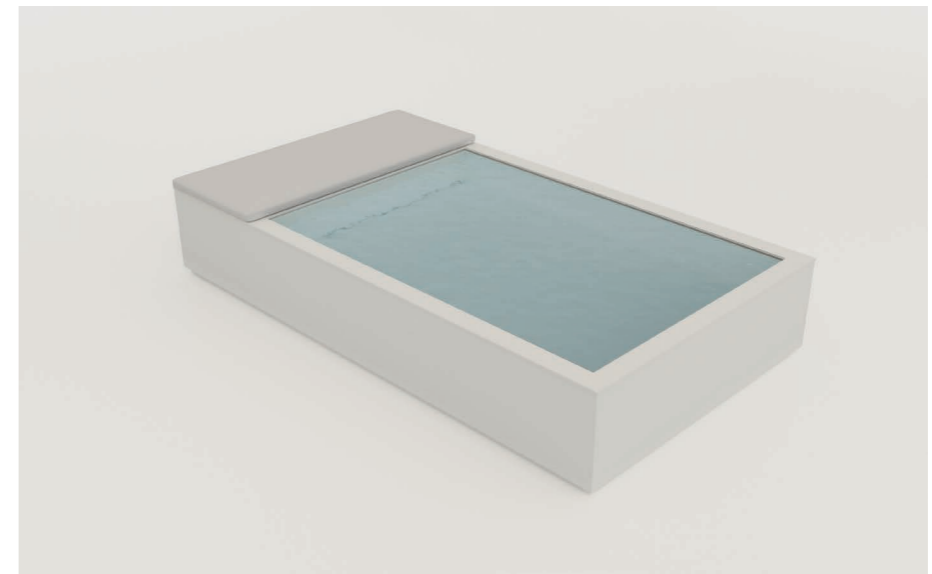

POOLINS
PISCINAS DE POLIPROPILENO

PISCINAS DE SUPERFICIE

La elegancia en tu jardín.

*Piscinas de superficie **desbordantes**, con un **elegante** diseño en blanco y un aire **minimalista**. Sin necesidad de **excavación** ni procesos complejos de instalación, estas piscinas son el artículo perfecto para tu jardín o terraza. Sus **líneas rectas** y diseño **vanguardista** junto con los **módulos externos** complementarios las convierten en una pieza exquisita de **mobiliario de jardín**. Estas modernas piscinas capturan la esencia del agua para traerla a tu zona de confort y dar forma a un mueble distinguido y atemporal.*

Tamaños

Medidas exteriores (m.).

1.

2.

3.

Módulos Externos

Unidades complementarias.

El complemento extra perfecto para tu piscina de superficie son sus **módulos externos**. Estos módulos permitirán convertir tu piscina en tu espacio de relax, donde podrás sentarte o recostarte en el **módulo de banco con colchoneta** o tumbona, acomodar tus bebidas y aperitivos en el **módulo de mesa**, o facilitar el acceso a la piscina mediante un **módulo de escalera**. Podrás además **configurar tu composición libremente**, ya que son independientes y movibles.

1.

2.

3.

1 Módulo de banco con colchoneta

2 Módulo de mesa

3 Módulo de escaleras

*Todos los módulos están disponibles en dos alturas diferentes, 0,34 m. y 0,51 m., para poder configurar las alturas al gusto y poder disponerlos en escalera.

POOLINS
PISCINAS DE POLIPROPILENO

PISCINAS ENTERRADAS

Un oasis en casa.

*Una de las principales características de nuestras piscinas enterradas, aparte de su distinguido diseño vanguardista, es la **rapidez de instalación**. Nuestro sistema constructivo industrializado permite dotar completamente la piscina al gusto del cliente en nuestras instalaciones, simplificando mucho el proceso de obra y colocación, reduciéndolo así a una **breve y sencilla disposición in situ**.*