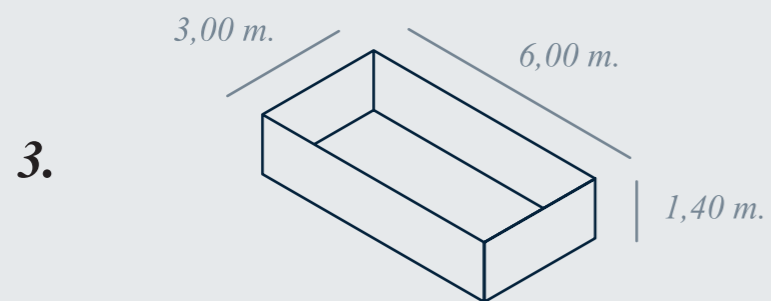

Desbordantes

Posibilidad de desborde lateral o superior.

Skimmers

Skimmer totalmente integrado.

Tamaños Estándar

Medidas interiores (m.).

Tamaño Personalizable

A x B x C

*Piscinas disponibles en tamaños y formas a medida y petición del cliente.

Colores

Blanco.

Arena.

Azul.

Gris.

Negro.

*Nivel de lámina de agua 1,40 m. en desbordantes y 1,30 m. en skimmers (1,00 m. y 0,90 m. respectivamente en la de 1 m. de profundidad).