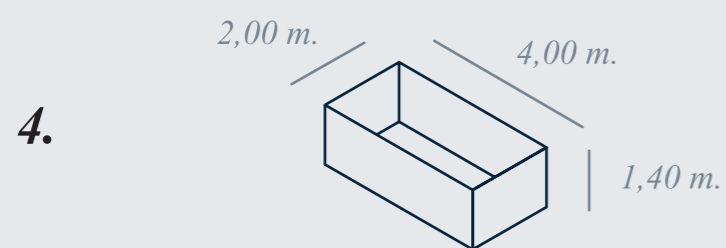

Desbordantes

Posibilidad de desborde lateral o superior.

Skimmers

Skimmer totalmente integrado.

Tamaños Estándar

Medidas interiores (m.).

Tamaño Personalizable

A x B x C

*Piscinas disponibles en tamaños y formas a medida y petición del cliente.

Colores

Blanco.

Arena.

Azul.

Gris.

Negro.

*Nivel de lámina de agua 1,40 m. en desbordantes y 1,30 m. en skimmers (1,00 m. y 0,90 m. respectivamente en la de 1 m. de profundidad).