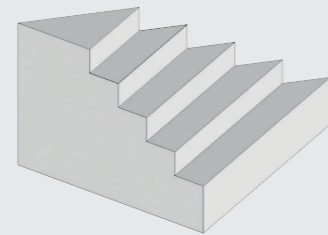

Módulo de escalera de esquina.