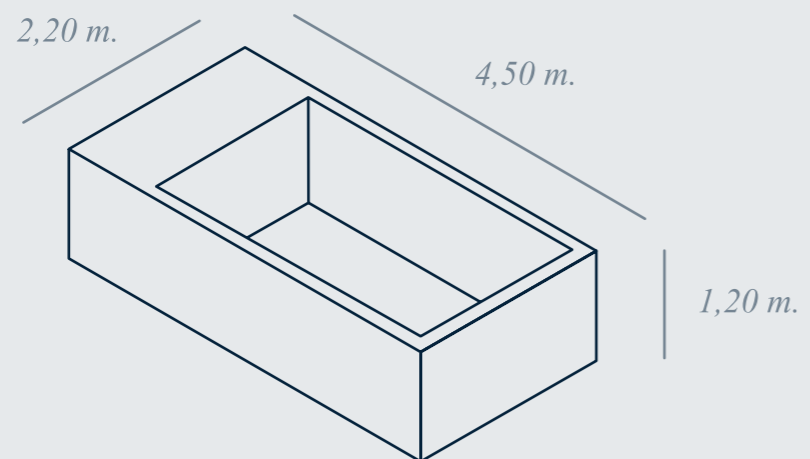

Tamaños

Medidas exteriores (m.).

1.

2.

3.

Módulos Externos

Unidades complementarias.

El complemento extra perfecto para tu piscina de superficie son sus **módulos externos**. Estos módulos permitirán convertir tu piscina en tu espacio de relax, donde podrás sentarte o recostarte en el **módulo de banco con colchoneta** o tumbona, acomodar tus bebidas y aperitivos en el **módulo de mesa**, o facilitar el acceso a la piscina mediante un **módulo de escalera**. Podrás además **configurar tu composición libremente**, ya que son independientes y movibles.

1.

2.

3.

1 Módulo de banco con colchoneta

2 Módulo de mesa

3 Módulo de escaleras

*Todos los módulos están disponibles en dos alturas diferentes, 0,34 m. y 0,51 m., para poder configurar las alturas al gusto y poder disponerlos en escalera.