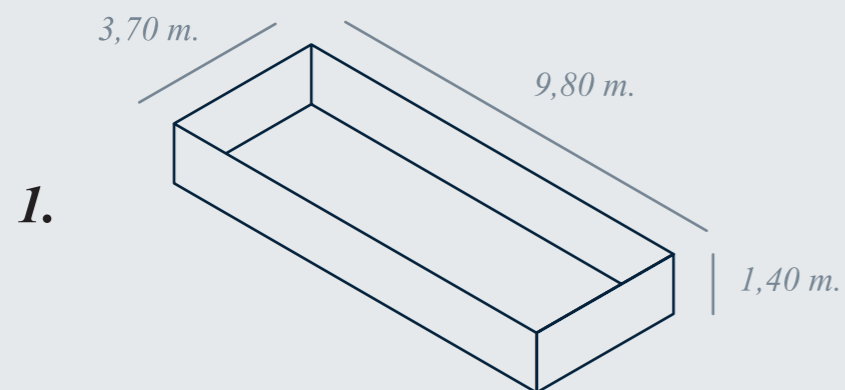

Desbordantes

Posibilidad de desborde lateral o superior.

Skimmers

Skimmer totalmente integrado.

Tamaños Estándar

Medidas interiores (m.).

Tamaño Personalizable

A x B x C

*Piscinas disponibles en tamaños y formas a medida y petición del cliente.

Colores

Blanco.

Arena.

Azul.

Gris.

Negro.

*Nivel de lámina de agua 1,40 m. en desbordantes y 1,30 m. en skimmers (1,00 m. y 0,90 m. respectivamente en la de 1 m. de profundidad).