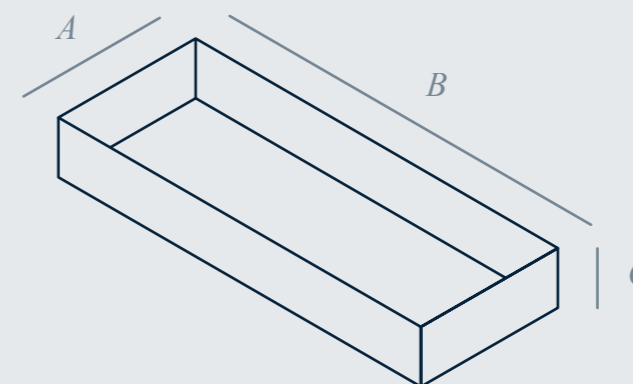

Desbordantes

Posibilidad de desborde lateral o superior.

Skimmers

Skimmer totalmente integrado.

Tamaños Estándar

Medidas interiores (m.).

Tamaño Personalizable

A x B x C

*Piscinas disponibles en tamaños y formas a medida y petición del cliente.

Colores

Blanco.

Arena.

Azul.

Gris.

Negro.

*Nivel de lámina de agua 1,40 m. en desbordantes y 1,30 m. en skimmers (1,00 m. y 0,90 m. respectivamente en la de 1 m. de profundidad).